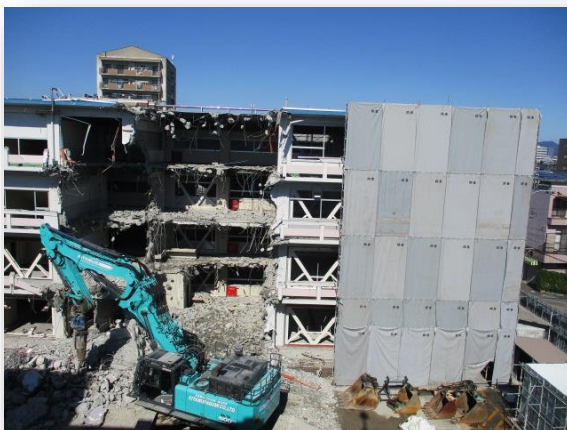

school building renovation report !

Vol.4 10.30

華陽フロンティア高校定時制渉外部

【解体開始！！】

天高く馬肥ゆる秋の空の下、いよいよ本館の解体が始まりました！

耳をつんざき大地に響く、重機が織りなすこれぞ解体サウンド！現在の様子をレポートします。

下は、学校東側の様子を撮ったものです。

西鶉の地域の皆様にも、そして、前身、岐阜第一女子高校の先輩方達にも大切にされてきた、校舎のrenovationが本格始動！

半世紀以上の時間を生徒と共に過ごした校舎の解体が始まりました！

【今日一枚】

工事の様子を音楽室前から撮影しました

渡り廊下のあった場所から取り壊しが始まっていて、ちょうど北側廊下付近まで解体が進んでいます。校舎窓側にあった耐震設備、各教室のICT整備に係る配線の数々、そして何より、風が通り抜ける空っぽの教室が見えます。どれぐらいの期間が取り壊しにかかるのかわかりませんが、進捗についてレポートを続けてまいります。

1号で科学部の活動を取り上げました。中庭の桜の木の移植に向けた「根はり」の取り組みはなんと!!!移植できるような根の状態が見られるようです。次号レポートにて詳しくお伝えします!!!お楽しみに!!!